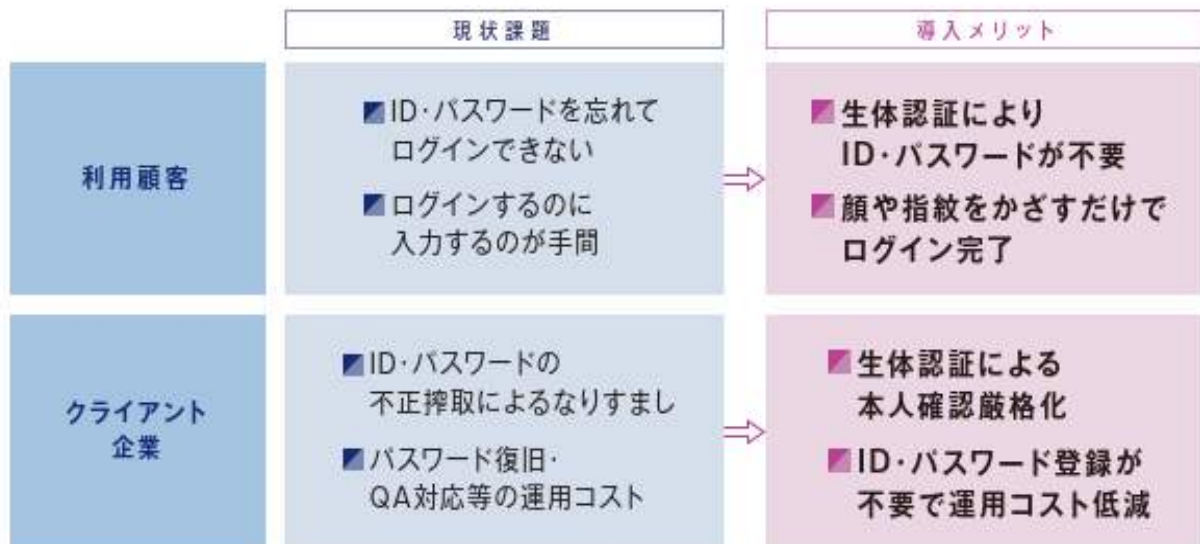

## FIDO (Fast IDentity Online)の導入サービスを展開

生体認証を活用した本人認証の厳格化だけでなく、簡易で安心・安全な認証基盤を提供し、顧客に対してより利便性のサービス提供が可能です

### 従来のモデル(パスワード)